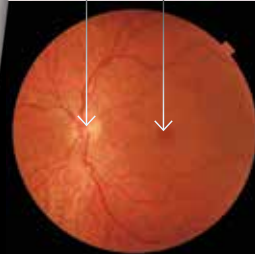

Augen- Gesundheits- Check bei Kühnis Optik

Die Augen sind unser wichtigstes Sinnesorgan und unser Fenster zur Welt. Sie sind für 80% unserer gesamten Wahrnehmung zuständig.

Unsere leistungsstarken Messgeräte von Topcon machen 3D-Scans und Fundusfotos von Makula und Sehnerv.

Die professionelle Kontrolle und die regelmässige Überprüfung des hinteren Augenabschnittes und im Besonderen der Netzhaut sind sinnvoll, um Ihre Augen langfristig gesund zu erhalten.

Unsere Screening-Geräte erlauben auf eindruckliche Weise Einblick in Ihre Augen und lassen Veränderungen frühzeitig erkennen.

**Gesunder
Augenhintergrund
(Fundus)**

Sehnervaustritt
Makula

Funduskamera